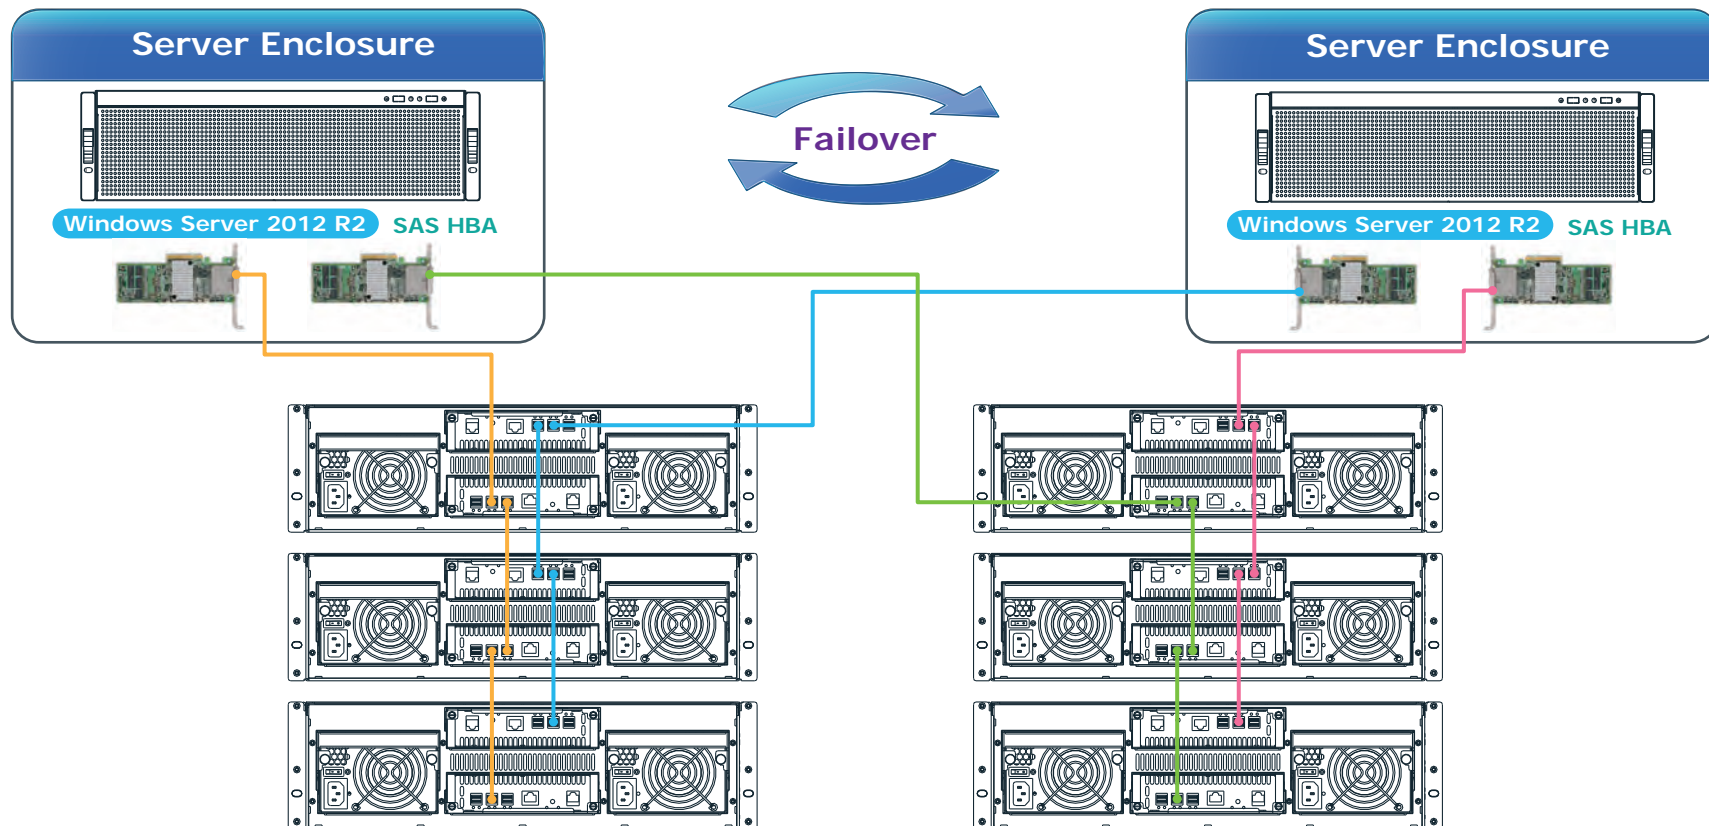

HA / Cluster Solution

- * 2 Servers each with 2 HBAs
- * 6 EP-3166JD1 in 2 node Cluster Configuration

EP-3166JD1-SCSC

- 3U 16Bays 12Gb/s SAS
- Three 4x mini SAS HD

12Gb/s Serial Attached SCSI

UNIFOSA CORP.
 Tel: 886-2-2914-8001(Rep.) Fax: 886-2-2914-7975
<http://www.proware.com.tw> E-mail: info@proware.com.tw